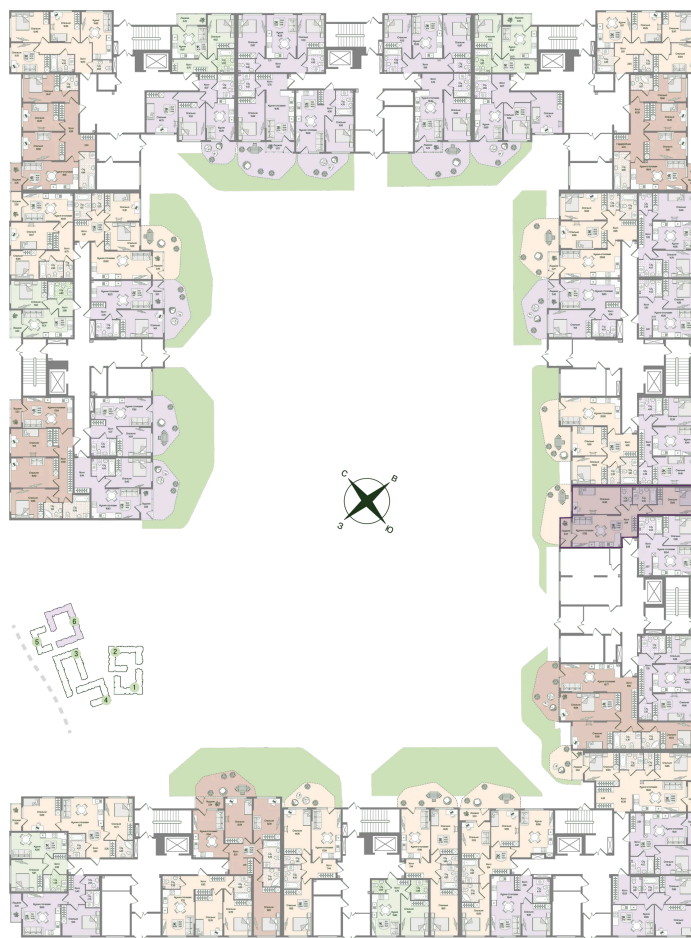

Номер: 122

2 комнатная 61.81 м²

Отсканируйте QR-код
и смотрите на сайте
novoeizm.ru

18 202 873 руб.

В ипотеку от 25 664 руб.

Предчистовая отделка

С лоджией

Проект	Охтинские высоты	Корпус	Корпус 6
Этаж	1	Секция	6
Сдача	2 кв. 2027		

05.07.2026 22:05 (Мск)

Не является публичной офертой, цена может быть скорректирована.
Информация взята с сайта «novoeizm.ru».

На этаже 1

2 комнатная 61.81 м²

05.07.2026 22:05 (Мск)

Не является публичной офертой, цена может быть скорректирована.
Информация взята с сайта «novoeizm.ru».

На генплане Корпус 6

2 комнатная 61.81 м²

05.07.2026 22:05 (Мск)

Не является публичной офертой, цена может быть скорректирована.
Информация взята с сайта «novoeizm.ru».