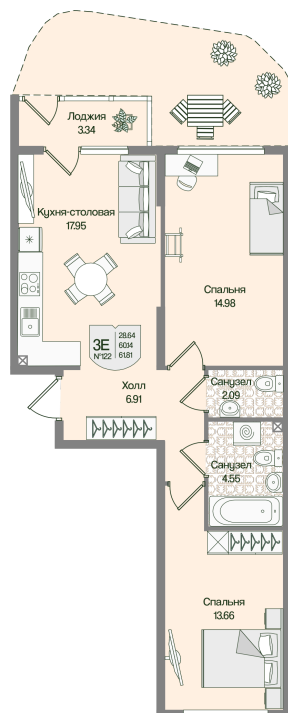

Номер: 122

2 комнатная 61.81 м²

Отсканируйте QR-код
и смотрите на сайте
novoeizm.ru

18 202 873 руб.

В ипотеку от 25 664 руб.

Предчистовая отделка

С лоджией

Проект	Охтинские высоты	Корпус	Корпус 6
Этаж	1	Секция	6
Сдача	2 кв. 2027		

05.07.2026 22:05 (Мск)

Не является публичной офертой, цена может быть скорректирована.
Информация взята с сайта «novoeizm.ru».

На этаже 1

2 комнатная 61.81 м²

05.07.2026 22:05 (Мск)

Не является публичной офертой, цена может быть скорректирована.
Информация взята с сайта «novoeizm.ru».

На генплане Корпус 6

2 комнатная 61.81 м²

05.07.2026 22:05 (Мск)

Не является публичной офертой, цена может быть скорректирована.
Информация взята с сайта «novoeizm.ru».