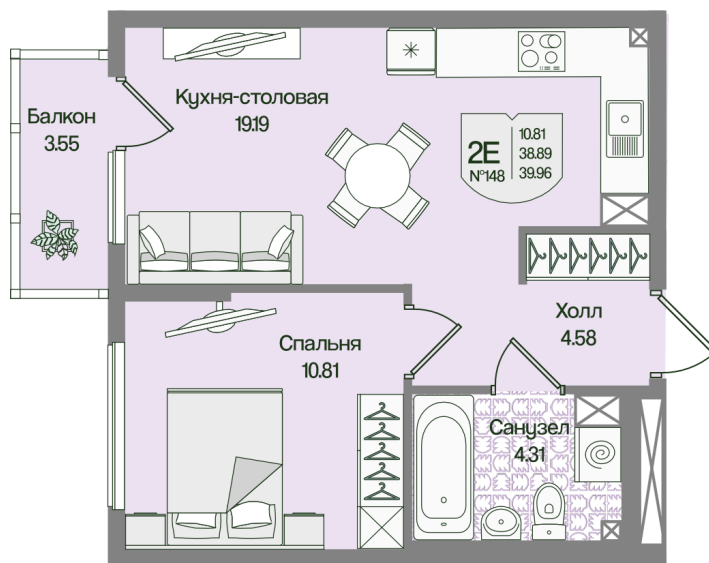

Номер: 148

Отсканируйте QR-код
и смотрите на сайте
novoeizm.ru

1 комнатная 39.95 м²

10 445 175 руб.

В ипотеку от 37 512 руб.

Предчистовая отделка

Проект	Охтинские высоты	Корпус	Корпус 6
Этаж	2	Секция	7
Сдача	2 кв. 2027		

03.04.2026 04:01 (Мск)

Не является публичной офертой, цена может быть скорректирована. Информация взята с сайта «novoeizm.ru»

На этаже 2

1 комнатная 39.95 м²

03.04.2026 04:01 (Мск)

Не является публичной офертой, цена может быть скорректирована. Информация взята с сайта «novoeizm.ru»

На генплане Корпус 6

1 комнатная 39.95 м²

03.04.2026 04:01 (Мск)

Не является публичной офертой, цена может быть скорректирована. Информация взята с сайта «novoeizm.ru»