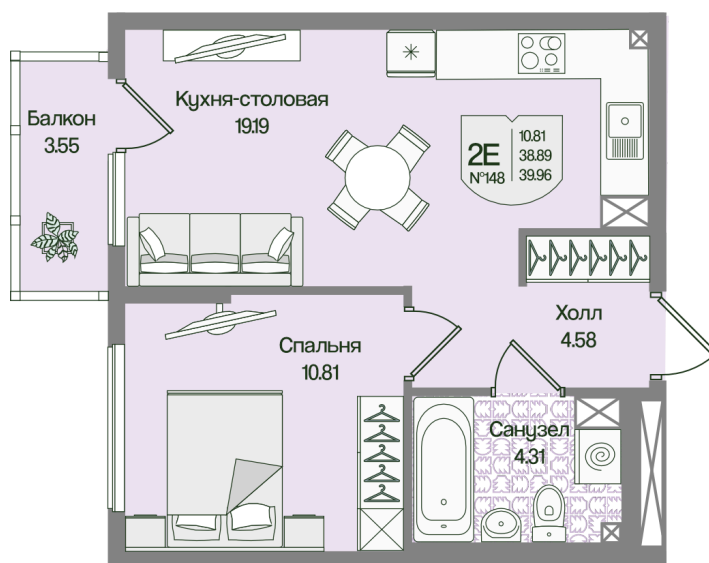

Номер: 148

Отсканируйте QR-код
и смотрите на сайте
novoeizm.ru

1 комнатная 39.95 м²

10 445 175 руб.

В ипотеку от 14 727 руб.

Предчистовая отделка

Проект	Охтинские высоты	Корпус	Корпус 6
Этаж	2	Секция	7
Сдача	2 кв. 2027		

05.07.2026 19:16 (Мск)

Не является публичной офертой, цена может быть скорректирована.
Информация взята с сайта «novoeizm.ru».

На этаже 2

1 комнатная 39.95 м²

05.07.2026 19:16 (Мск)

Не является публичной офертой, цена может быть скорректирована.
Информация взята с сайта «novoeizm.ru».

На генплане Корпус 6

1 комнатная 39.95 м²

05.07.2026 19:16 (Мск)

Не является публичной офертой, цена может быть скорректирована.
Информация взята с сайта «novoeizm.ru».