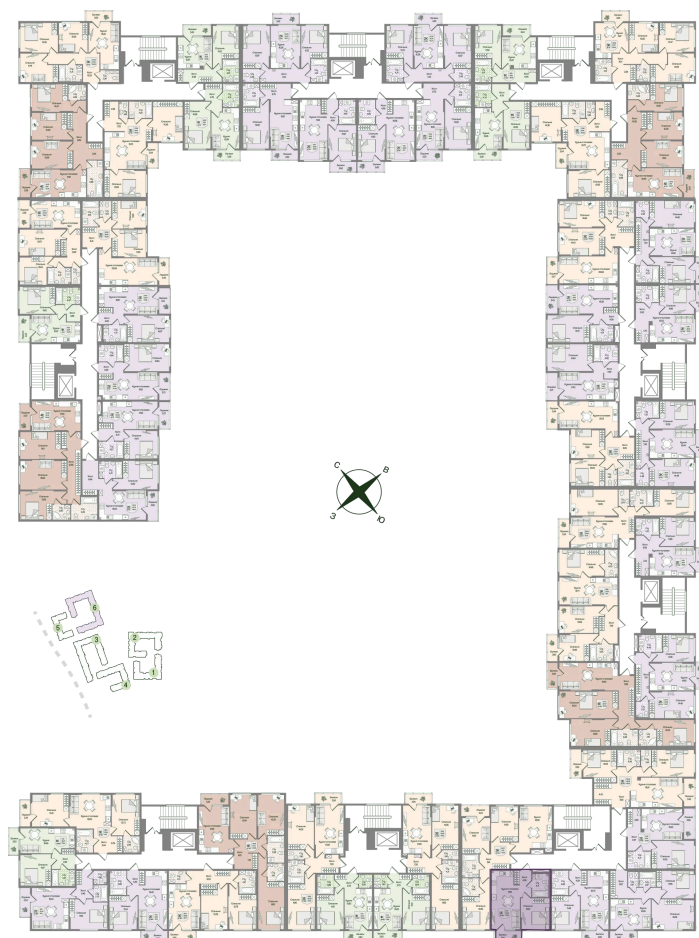

Номер: 148

Отсканируйте QR-код
и смотрите на сайте
novoeizm.ru

1 комнатная 39.95 м²

10 445 175 руб.

В ипотеку от 26 844 руб.

Предчистовая отделка

Проект	Охтинские высоты	Корпус	Корпус 6
Этаж	2	Секция	7
Сдача	2 кв. 2027		

21.05.2026 06:13 (Мск)

Не является публичной офертой, цена может быть скорректирована.
Информация взята с сайта «novoeizm.ru».

На этаже 2

1 комнатная 39.95 м²

21.05.2026 06:13 (Мск)

Не является публичной офертой, цена может быть скорректирована.
Информация взята с сайта «novoeizm.ru».

На генплане Корпус 6

1 комнатная 39.95 м²

21.05.2026 06:13 (Мск)

Не является публичной офертой, цена может быть скорректирована.
Информация взята с сайта «novoeizm.ru».