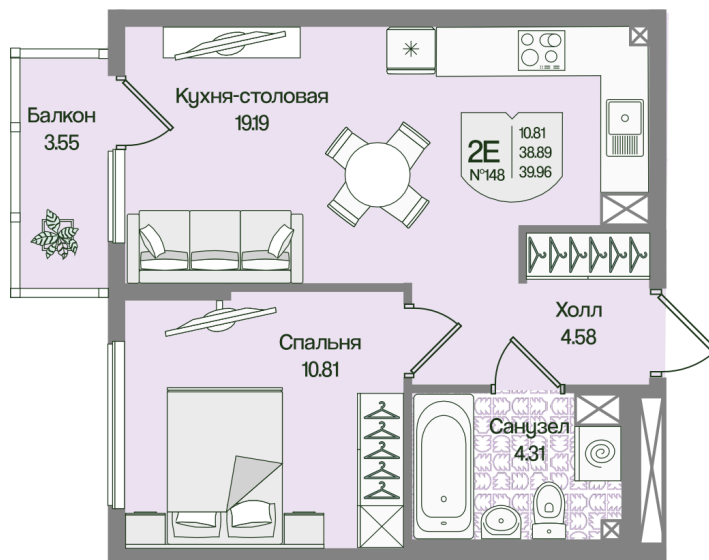

Номер: 148

Отсканируйте QR-код
и смотрите на сайте
novoeizm.ru

1 комнатная 39.95 м²

10 445 175 руб.

В ипотеку от 26 844 руб.

Предчистовая отделка

Проект	Охтинские высоты	Корпус	Корпус 6
Этаж	2	Секция	7
Сдача	2 кв. 2027		

21.05.2026 06:13 (Мск)

Не является публичной офертой, цена может быть скорректирована.
Информация взята с сайта «novoeizm.ru».

На этаже 2

1 комнатная 39.95 м²

21.05.2026 06:13 (Мск)

Не является публичной офертой, цена может быть скорректирована.
Информация взята с сайта «novoeizm.ru».

На генплане Корпус 6

1 комнатная 39.95 м²

21.05.2026 06:13 (Мск)

Не является публичной офертой, цена может быть скорректирована.
Информация взята с сайта «novoeizm.ru».