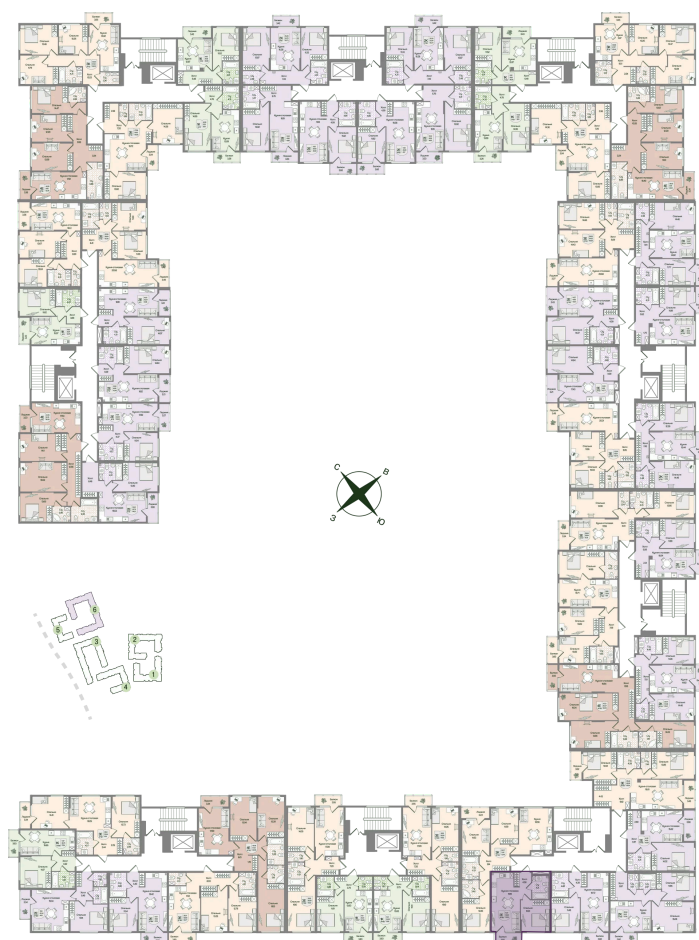

Номер: 148

Отсканируйте QR-код
и смотрите на сайте
novoeizm.ru

1 комнатная 39.95 м²

10 445 175 руб.

В ипотеку от 14 727 руб.

Предчистовая отделка

Проект	Охтинские высоты	Корпус	Корпус 6
Этаж	2	Секция	7
Сдача	2 кв. 2027		

05.07.2026 19:16 (Мск)

Не является публичной офертой, цена может быть скорректирована.
Информация взята с сайта «novoeizm.ru».

На этаже 2

1 комнатная 39.95 м²

05.07.2026 19:16 (Мск)

Не является публичной офертой, цена может быть скорректирована.
Информация взята с сайта «novoeizm.ru».

На генплане Корпус 6

1 комнатная 39.95 м²

05.07.2026 19:16 (Мск)

Не является публичной офертой, цена может быть скорректирована.
Информация взята с сайта «novoeizm.ru».