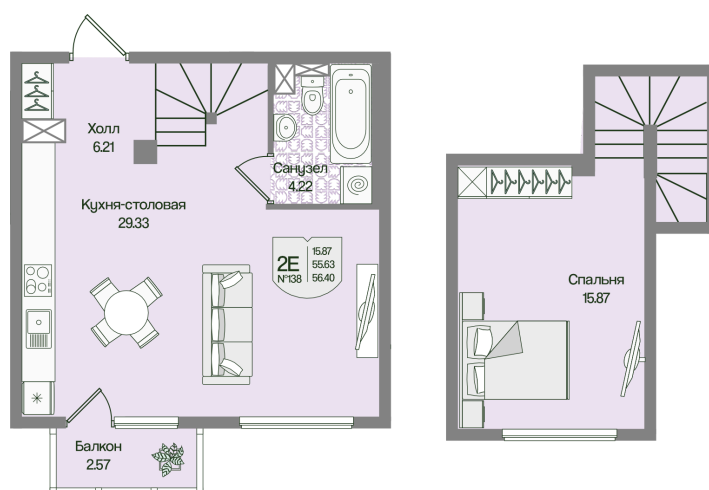

Номер: 138

Отсканируйте QR-код
и смотрите на сайте
novoeizm.ru

1 комнатная 56.4 м²

17 208 960 руб.

В ипотеку от 24 263 руб.

Проект	Охтинские высоты	Корпус	Корпус 6
Этаж	4	Секция	6
Сдача	2 кв. 2027		

05.07.2026 20:39 (Мск)

Не является публичной офертой, цена может быть скорректирована.
Информация взята с сайта «novoeizm.ru».

На этаже 4

1 комнатная 56.4 м²

05.07.2026 20:39 (Мск)

Не является публичной офертой, цена может быть скорректирована.
Информация взята с сайта «novoeizm.ru».

На генплане Корпус 6

1 комнатная 56.4 м²

05.07.2026 20:39 (Мск)

Не является публичной офертой, цена может быть скорректирована.
Информация взята с сайта «novoeizm.ru».