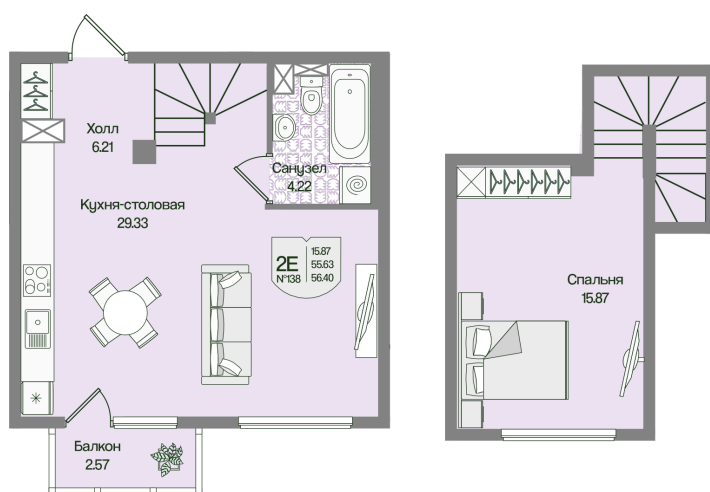

Номер: 138

Отсканируйте QR-код
и смотрите на сайте
novoeizm.ru

1 комнатная 56.4 м²

17 208 960 руб.

В ипотеку от 44 226 руб.

Проект	Охтинские высоты	Корпус	Корпус 6
Этаж	4	Секция	6
Сдача	2 кв. 2027		

21.05.2026 06:13 (Мск)

Не является публичной офертой, цена может быть скорректирована.
Информация взята с сайта «novoeizm.ru».

На этаже 4

1 комнатная 56.4 м²

21.05.2026 06:13 (Мск)

Не является публичной офертой, цена может быть скорректирована.
Информация взята с сайта «novoeizm.ru».

На генплане Корпус 6

1 комнатная 56.4 м²

21.05.2026 06:13 (Мск)

Не является публичной офертой, цена может быть скорректирована.
Информация взята с сайта «novoeizm.ru».