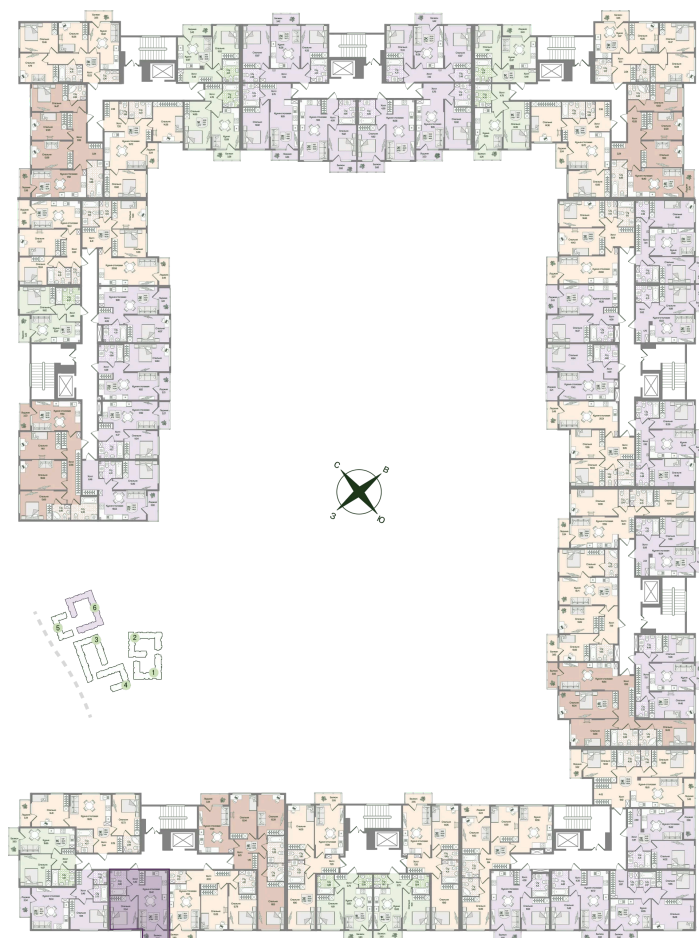

Номер: 184

Отсканируйте QR-код
и смотрите на сайте
novoeizm.ru

1 комнатная 41.24 м²

10 779 755 руб.

В ипотеку от 15 199 руб.

Предчистовая отделка

Проект	Охтинские высоты	Корпус	Корпус 6
Этаж	2	Секция	9
Сдача	2 кв. 2027		

05.07.2026 19:24 (Мск)

Не является публичной офертой, цена может быть скорректирована.
Информация взята с сайта «novoeizm.ru».

На этаже 2

1 комнатная 41.24 м²

05.07.2026 19:24 (Мск)

Не является публичной офертой, цена может быть скорректирована.
Информация взята с сайта «novoeizm.ru».

На генплане Корпус 6

1 комнатная 41.24 м²

05.07.2026 19:24 (Мск)

Не является публичной офертой, цена может быть скорректирована.
Информация взята с сайта «novoeizm.ru».