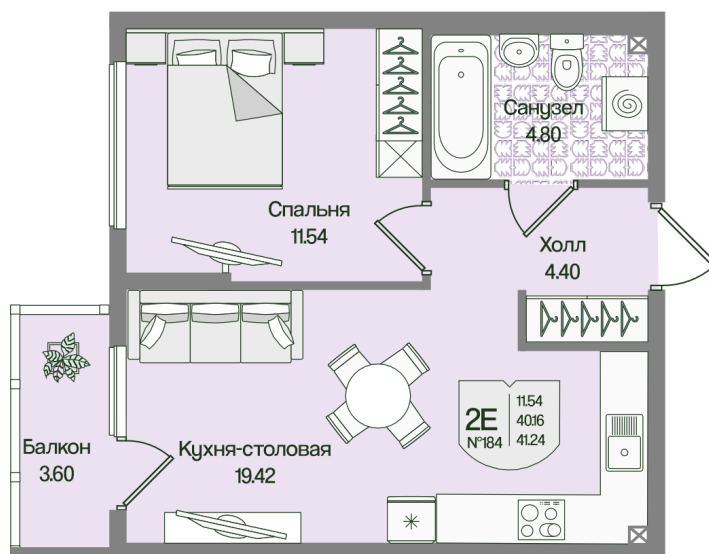

Номер: 184

Отсканируйте QR-код
и смотрите на сайте
novoeizm.ru

1 комнатная 41.24 м²

10 779 755 руб.

В ипотеку от 15 199 руб.

Предчистовая отделка

Проект	Охтинские высоты	Корпус	Корпус 6
Этаж	2	Секция	9
Сдача	2 кв. 2027		

05.07.2026 19:24 (Мск)

Не является публичной офертой, цена может быть скорректирована.
Информация взята с сайта «novoeizm.ru».

На этаже 2

1 комнатная 41.24 м²

05.07.2026 19:24 (Мск)

Не является публичной офертой, цена может быть скорректирована.
Информация взята с сайта «novoeizm.ru».

На генплане Корпус 6

1 комнатная 41.24 м²

05.07.2026 19:24 (Мск)

Не является публичной офертой, цена может быть скорректирована.
Информация взята с сайта «novoeizm.ru».