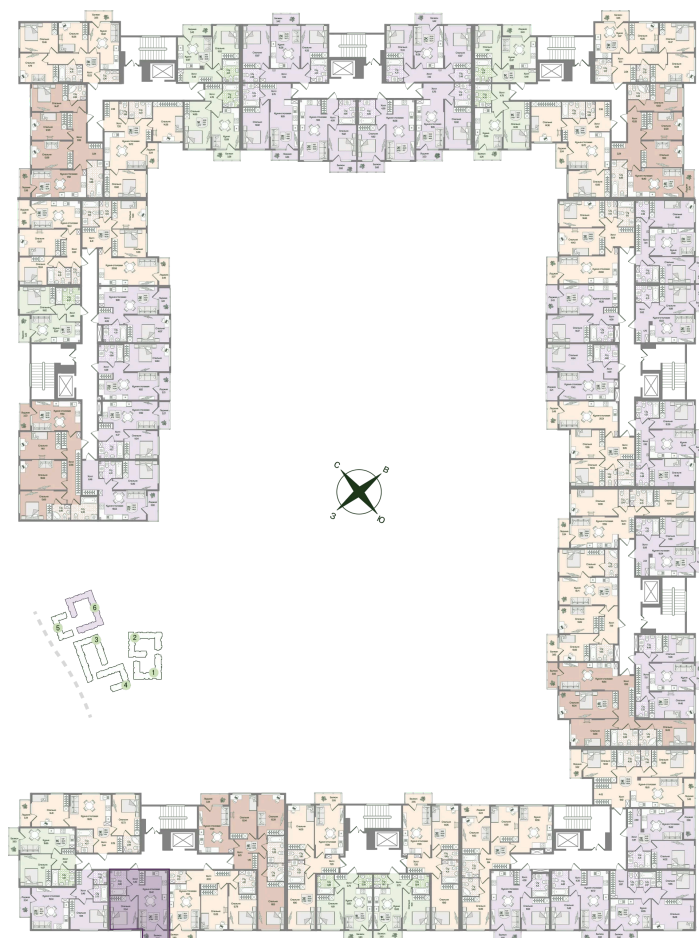

Номер: 184

Отсканируйте QR-код
и смотрите на сайте
novoeizm.ru

1 комнатная 41.24 м²

10 779 755 руб.

В ипотеку от 27 703 руб.

Предчистовая отделка

Проект	Охтинские высоты	Корпус	Корпус 6
Этаж	2	Секция	9
Сдача	2 кв. 2027		

21.05.2026 07:28 (Мск)

Не является публичной офертой, цена может быть скорректирована.
Информация взята с сайта «novoeizm.ru».

На этаже 2

1 комнатная 41.24 м²

21.05.2026 07:28 (Мск)

Не является публичной офертой, цена может быть скорректирована.
Информация взята с сайта «novoeizm.ru».

На генплане Корпус 6

1 комнатная 41.24 м²

21.05.2026 07:28 (Мск)

Не является публичной офертой, цена может быть скорректирована.
Информация взята с сайта «novoeizm.ru».