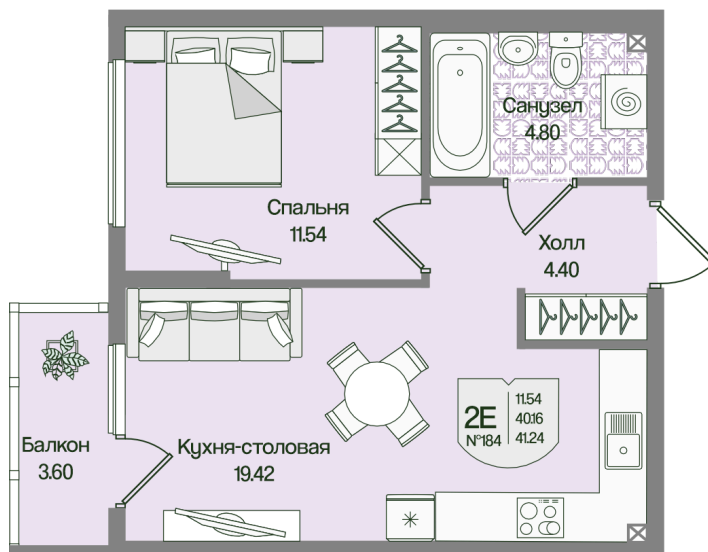

Номер: 184

Отсканируйте QR-код
и смотрите на сайте
novoeizm.ru

1 комнатная 41.24 м²

10 779 755 руб.

В ипотеку от 27 703 руб.

Предчистовая отделка

Проект	Охтинские высоты	Корпус	Корпус 6
Этаж	2	Секция	9
Сдача	2 кв. 2027		

21.05.2026 07:28 (Мск)

Не является публичной офертой, цена может быть скорректирована.
Информация взята с сайта «novoeizm.ru».

На этаже 2

1 комнатная 41.24 м²

21.05.2026 07:28 (Мск)

Не является публичной офертой, цена может быть скорректирована.
Информация взята с сайта «novoeizm.ru».

На генплане Корпус 6

1 комнатная 41.24 м²

21.05.2026 07:28 (Мск)

Не является публичной офертой, цена может быть скорректирована.
Информация взята с сайта «novoeizm.ru».