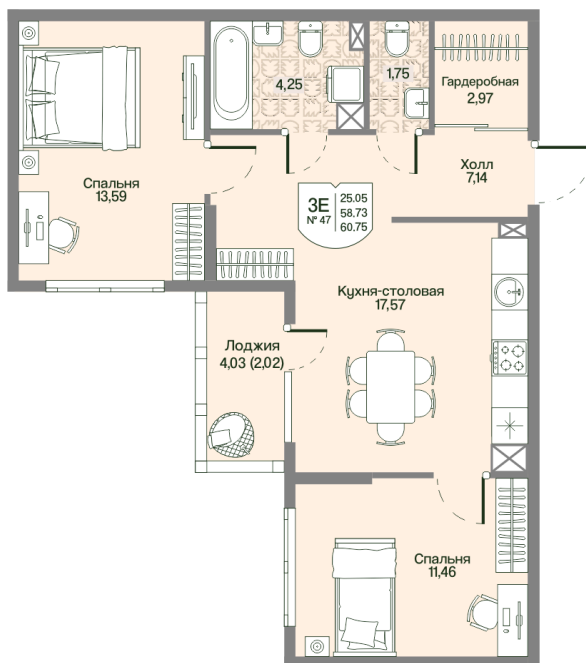

Номер: 47

2 комнатная 58.73 м²

Отсканируйте QR-код
и смотрите на сайте
novoeizm.ru

15 958 886 руб.

В ипотеку от 22 501 руб.

Предчистовая отделка

С лоджией

Проект	Охтинские высоты	Корпус	Корпус 2
Этаж	4	Секция	2
Сдача	2 кв. 2027		

05.07.2026 21:55 (Мск)

Не является публичной офертой, цена может быть скорректирована.
Информация взята с сайта «novoeizm.ru».

На этаже 4

2 комнатная 58.73 м²

05.07.2026 21:55 (Мск)

Не является публичной офертой, цена может быть скорректирована.
Информация взята с сайта «novoeizm.ru».

На генплане Корпус 2

2 комнатная 58.73 м²

05.07.2026 21:55 (Мск)

Не является публичной офертой, цена может быть скорректирована.
Информация взята с сайта «novoeizm.ru».