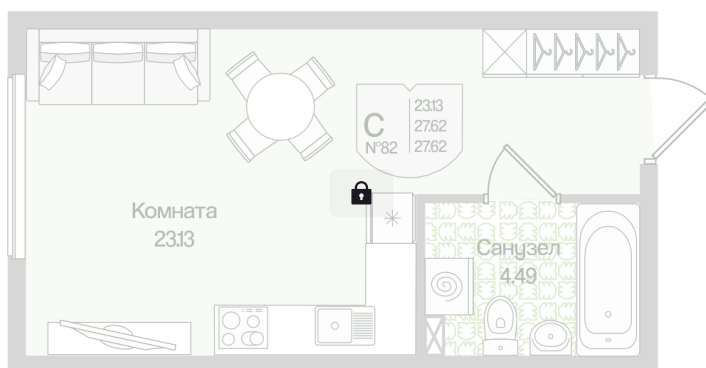

Номер: 82

Студия 27.62 м²

Отсканируйте QR-код
и смотрите на сайте
novoeizm.ru

6 400 000 руб.

В ипотеку от 9 024 руб.

Предчистовая отделка

Проект	Охтинские высоты	Корпус	Корпус 4
Этаж	1	Секция	5
Сдача	2 кв. 2027		

05.07.2026 19:16 (Мск)

Не является публичной офертой, цена может быть скорректирована.
Информация взята с сайта «novoeizm.ru».

На этаже 1

Студия 27.62 м²

05.07.2026 19:16 (Мск)

Не является публичной офертой, цена может быть скорректирована.
Информация взята с сайта «novoeizm.ru».

На генплане Корпус 4

Студия 27.62 м²

05.07.2026 19:16 (Мск)

Не является публичной офертой, цена может быть скорректирована.
Информация взята с сайта «novoeizm.ru».